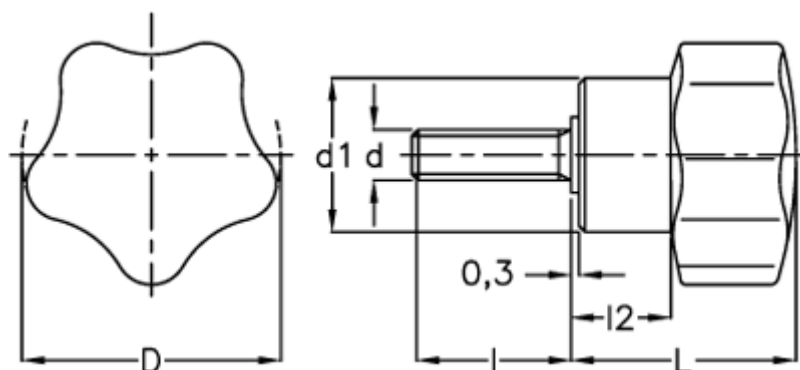

Varenummer: 2302066651
Beskrivelse: E+G Stjernegreb
VC.192/70 p-M12x30

Mål

D = 70
d1 = 30
d 6g = M12
l = 30
L = 44
l2 = 20